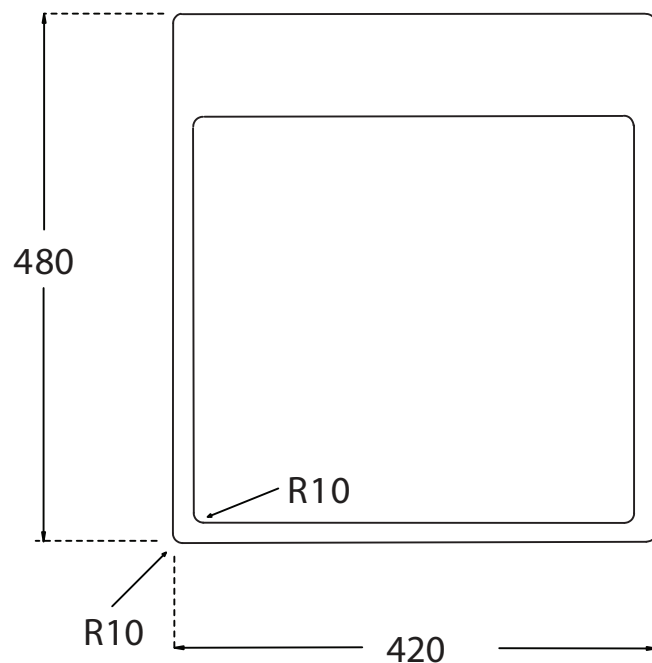

Kubus 440 Soft køkkenvask Udskæringsmål

Varenr.: 10263
VVS-nr.: 681364121

Godstykkelse: 1,2 mm
Min. skabsbredde: 500 mm

Fikseringsclips til nedfældning medfølger

LAVABO®

UDSKÆRINGSMÅL Nedfældning
AUSSPARURNG Einbau
CUTOUT Normal installation

UDSKÆRINGSMÅL Planlimning
AUSSPARURNG Flächenbündig
CUTOUT Flush mount