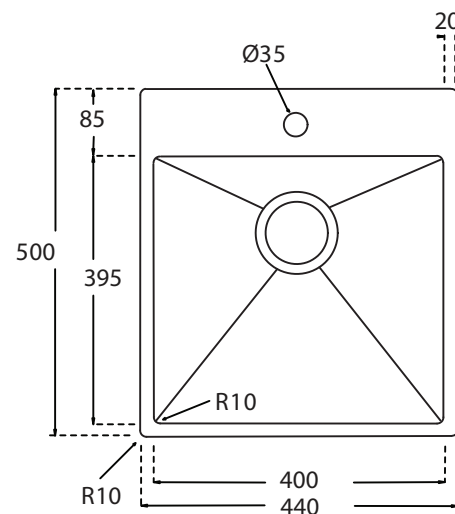

Kubus 440 Soft køkkenvask Udskæringsmål

Varenr.: 10263
VVS-nr.: 681364121

Godstykkelse: 1,2 mm
Min. skabsbredde: 500 mm

Fikseringsclips til nedfældning medfølger

LAVABO®

UDSKÆRINGSMÅL Nedfældning
AUSSPARURNG Einbau
CUTOUT Normal installation

UDSKÆRINGSMÅL Planlimning
AUSSPARURNG Flächenbündig
CUTOUT Flush mount